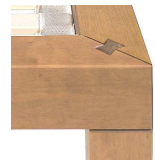

# KURUMA makoura original

Simplicité et solidité pour ce lit en bouleau massif. La finition, les teintes et les vernis sont effectuées dans nos ateliers, sans solvants. Assemblage facile, avec des doubles queues d'aronde en bois. Pour matelas ou tatamis. Livré sans lattes.

Teinte sur bouleau: merisier moyen, acajou et wengé.

Dimensions extérieures: en larg. + 18 cm / en long. + 18 cm / Hauteur 29 cm.

Abaissement: 6,9 cm

Emballage: 1 carton

x 200 cm	90	100	120	140	160	180	200
Bouleau (stock)	1295.-	1400.-	1495.-	1595.-	1750.-	1850.-	1995.-
Hêtre	1295.-	1400.-	1495.-	1595.-	1750.-	1850.-	1995.-
Cerisier	1720.-	1890.-	2065.-	2195.-	2320.-	2450.-	2660.-
Noyer	1850.-	2050.-	2220.-	2450.-	2590.-	2740.-	2890.-
Tatamis H 4 cm	200.-	-	400.-	400.-	400.-	400.-	600.-
Chevet 45 x 35 cm    H 25 cm			Bouleau CHF 260.- Hêtre CHF 260.- Noyer CHF 395.- Cerisier CHF 420.-				